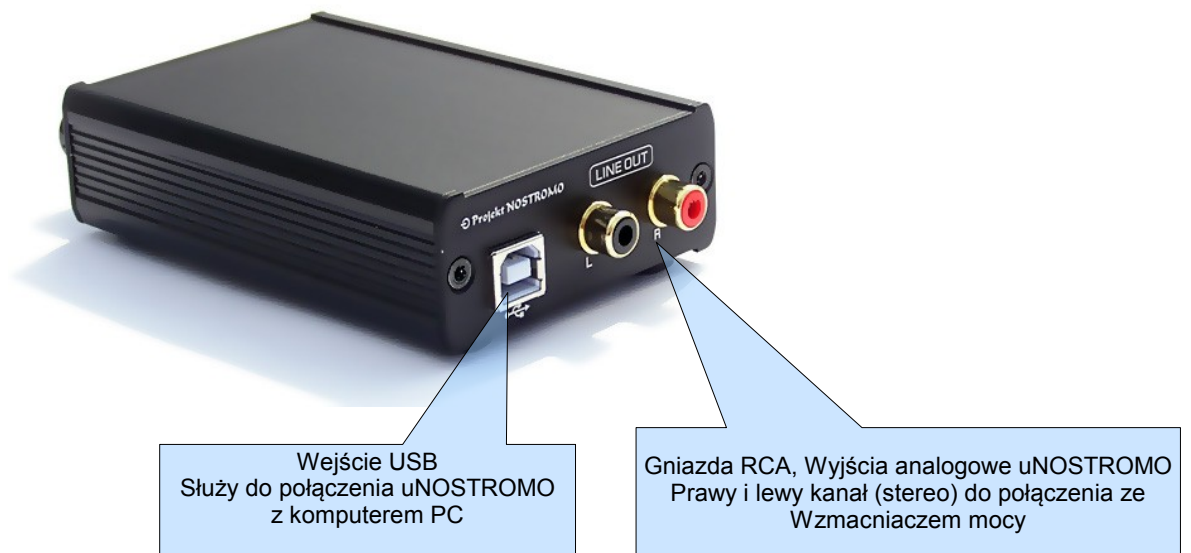

uNOSTROMO V6

przedni panel

tylny panel

Wejście USB akceptuje sygnał max 48kHz.

Na wyjściach analogowych (LINE OUT) poziom sygnału wynosi około 2VRMS.

W razie jakichkolwiek problemów technicznych prosimy o kontakt pod nr **607379329**